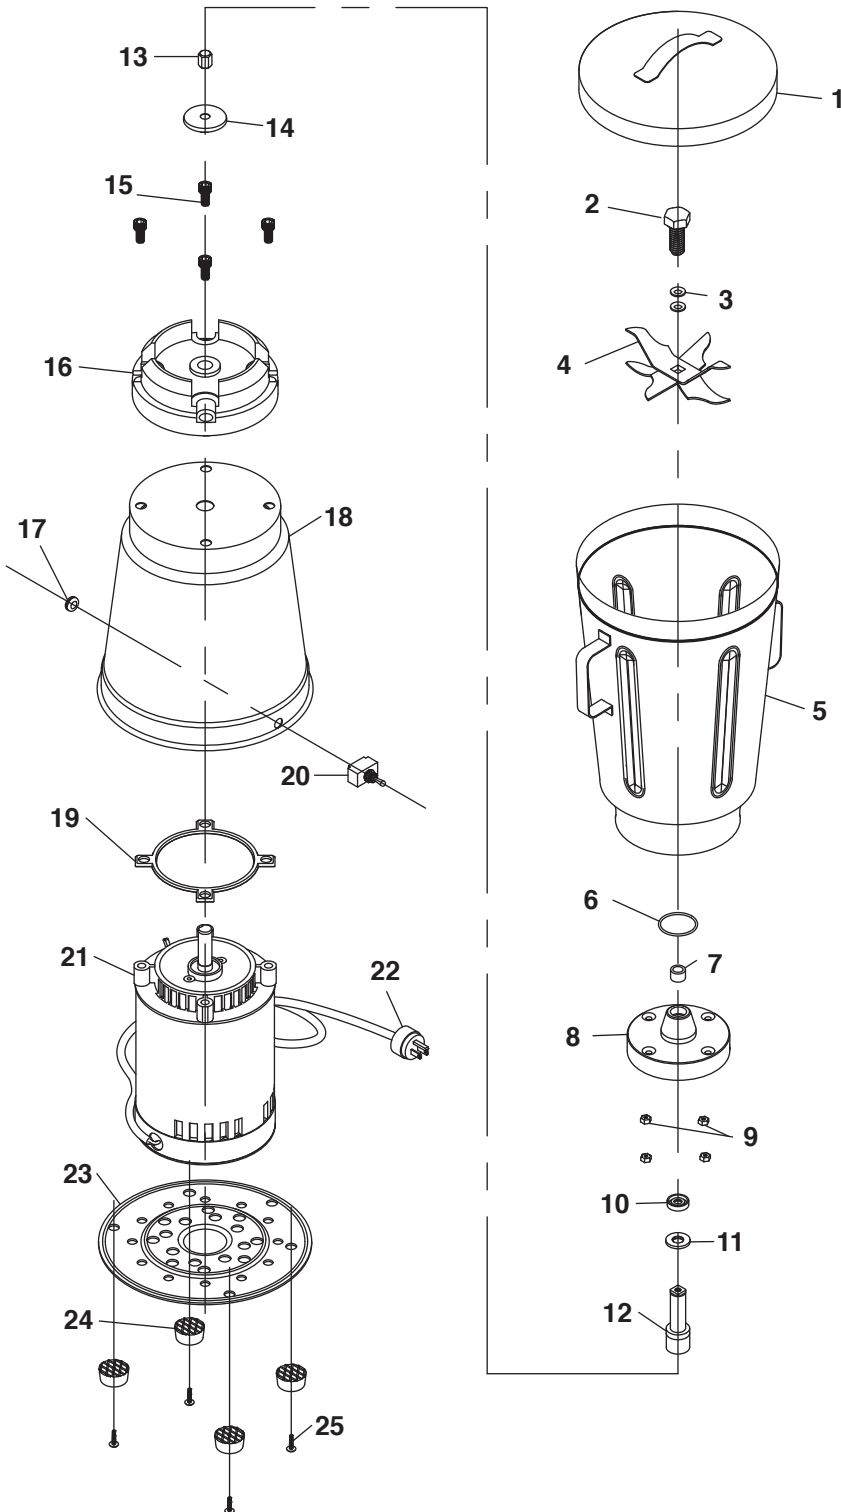

### LICUADORA INDUSTRIAL 12 L

No	DESCRIPCION	CODIGO	CANT
1	TAPA	MXX 1202	1
2	TORNILLO HEXAGONAL	MXX 1204	1
3	ROLDANAS INOX	MXX 1206	2
4	ASPA 12L	MXX 1208	1
5	VASO 12L SOLO	MXX 1210	1
6	O'RING	MXX 1212	1
7	BUJE	MXX 1214	1
8	BASE VASO CON TORRETA	MXX 1216	1
9	TUERCAS INOX $\frac{5}{16}$ "	MXX 1218	4
10	RETEN	MXX 1220	1
11	TAPA DE RETEN	MXX 1222	1
12	EJE PARA LICUADORA 12L	MXX 1224	1
13	HEXAGONAL PARA MOTOR	MXX 1226	1
14	CHAROLA ANTIDERRAMES	MXX 1228	1
15	TORNILLOS ALLEN INOX	MXX 1230	4
16	BASE DE MOTOR ALUM	MXX 1232	1
17	PASACABLES	MXX 1234	1
18	FUNDA PARA MOTOR	MXX 1236	1
19	JUNTA PLASTICA	MXX 1238	1
20	APAGADOR 20 A	MXX 1240	1
21	MOTOR 1 H.P.	MXX 1242	1
22	CLAVIJA CON CABLE	MXX 1244	1
23	TAPA DE MOTOR	MXX 1246	1
24	SOPORTES DE HULE	MXX 1248	4
25	TORNILLOS $\frac{3}{16}$ "	MXX 1250	4
30	VASO COMPLETO 12L (1-12)	MXX 1260	
40	SISTEMA MOTRIZ 12L (13-25)	MXX 1270	