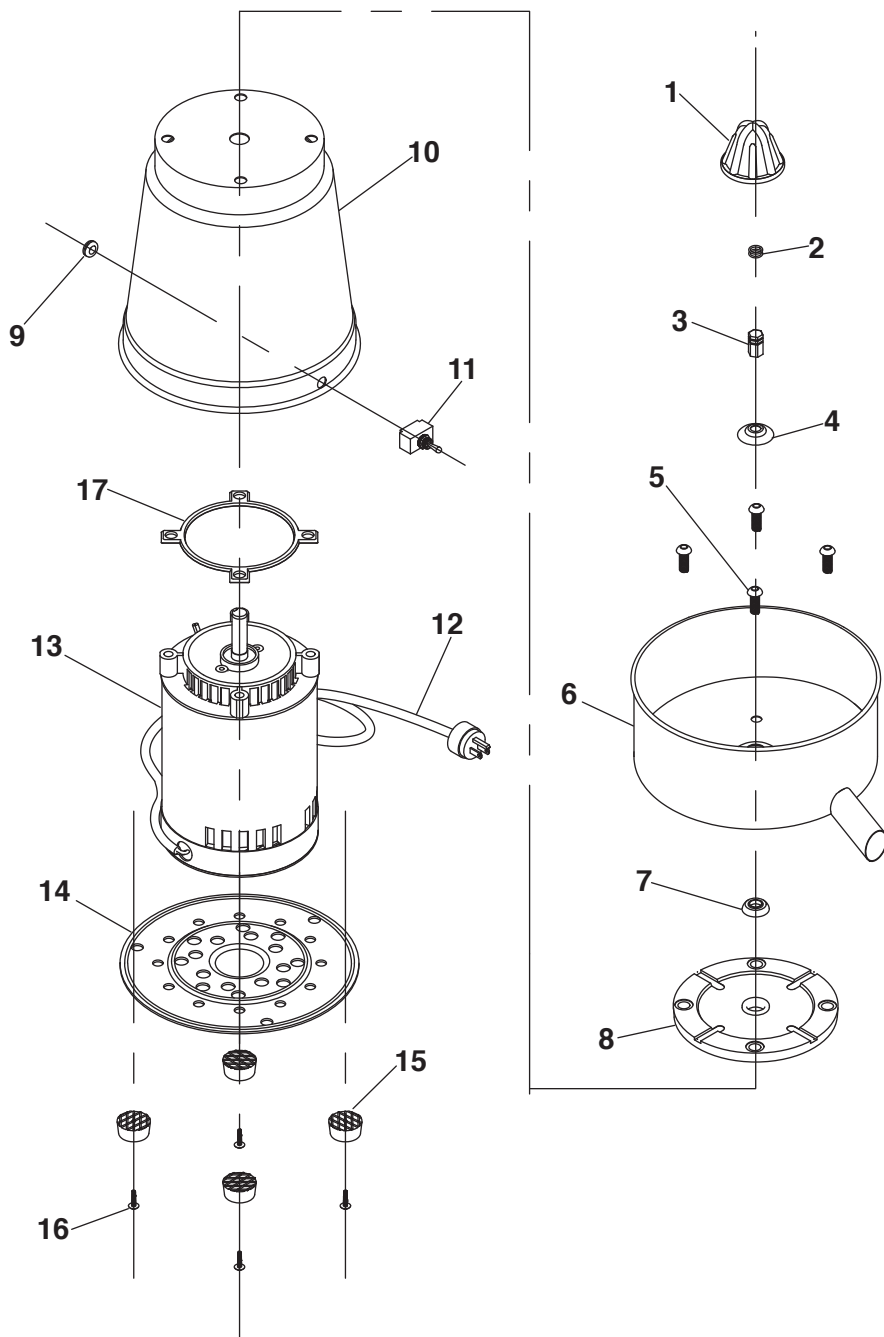

### EXPRIMIDOR INDUSTRIAL RETEN DE ACERO INOXIDABLE

No	DESCRIPCION	CODIGO	CANT
1	PERA EXTRACTORA	RA-13001	1
2	O'RING	RA-13002	2
3	EXTENSION HEXAGONAL	RA-13003	1
4	BOTAGUAS INOXIDABLE	RA-13004	1
5	TORNILLO INOXIDABLE $\frac{3}{8}$ "	RA-13005	4
6	COLECTOR INOXIDABLE	RA-13006	1
7	RETEN POLIURETANO	RA-13007	1
8	DISCO DE DRENAJE	RA-13008	1
9	PASACABLE	RA-13009	1
10	CARCASA PARA MOTOR INOX	RA-13010	1
11	APAGADOR 10 AMP	RA-13011	1
12	CABLE TOMACORRIENTE	RA-13012	1
13	MOTOR $\frac{1}{2}$ HP 127 V 60 Hz	RA-13013	1
14	TAPA PARA CARCASA	RA-13014	1
15	SOPORTE DE POLIURETANO	RA-13015	4
16	TORNILLO PARA SOPORTE	RA-13016	4
17	JUNTA PLASTICA PARA BRIDA	RA-13017	1