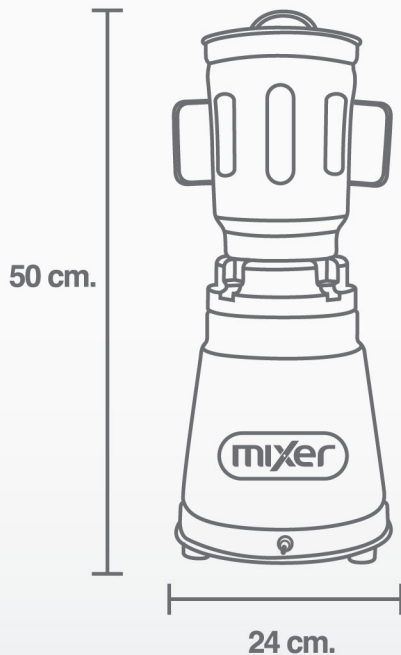

3 litros de capacidad.

Motor de **1/2 H.P.**

Medidas: **24 x 24 x 50 cm.**

Motor **compatible** con vaso de **5L**

Datos Técnicos

CAPACIDAD	3 litros
PODER	1/2 H.P.
VELOCIDAD RPM	3550
TENSIÓN	120 ó 240 V.
AMPERES	7.5 A.
FRECUENCIA	60 Hz.
CONTROL	Encendido / Apagado
MATERIAL	Acero Inoxidable T304
COLOR	Acero Inoxidable Pulido
BASE VASO	Aluminio
DIMENSIONES	24 x 24 x 50 cm.
PESO NETO	15 kg.